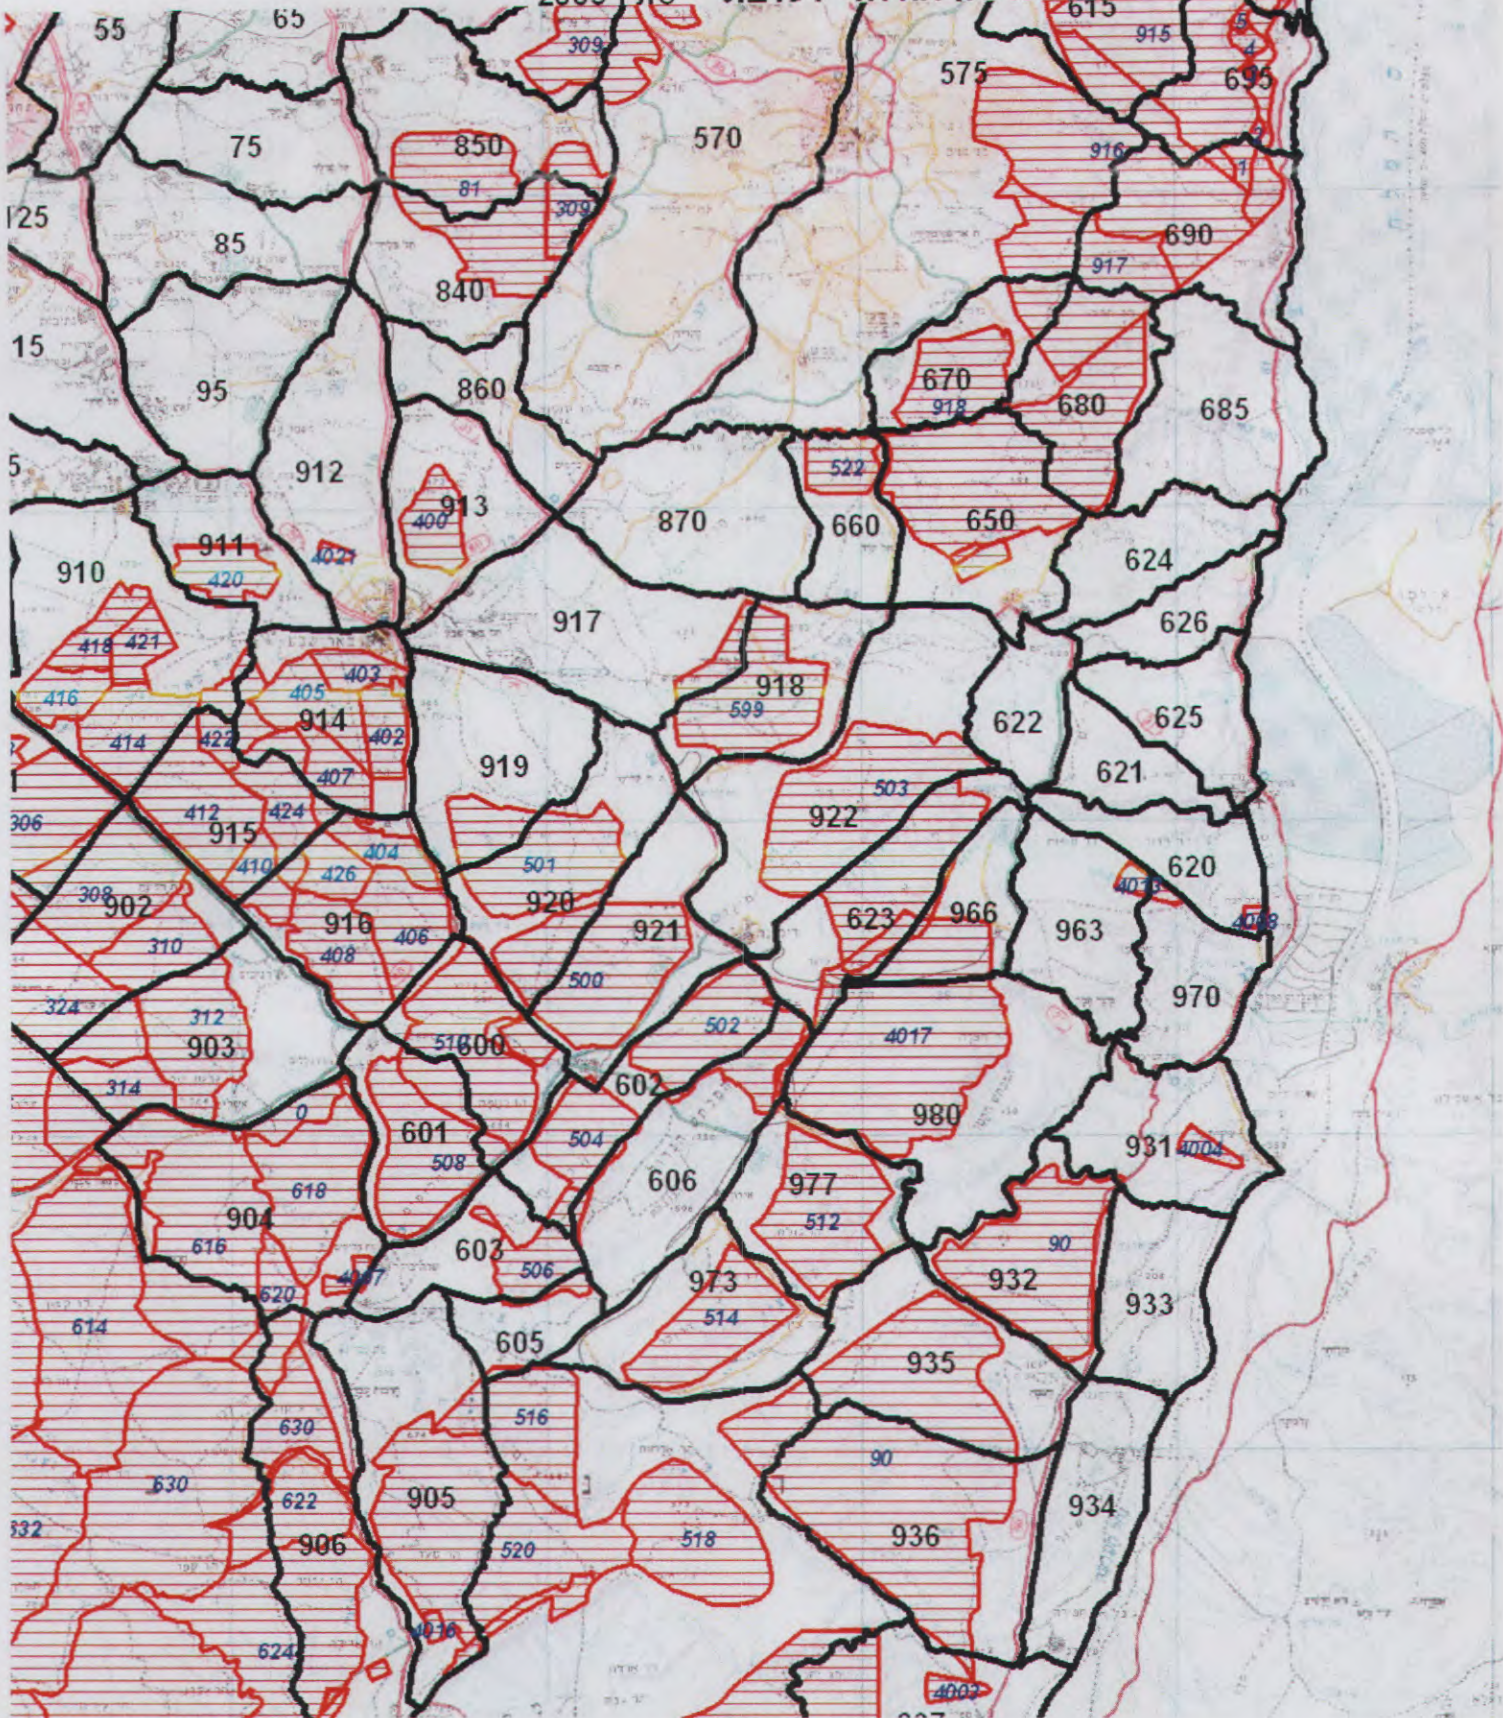

# חיסוּן אוראלי לכלבת סתיו 2005

מקרא

מקורות המידע:  
 מידע גיאוגרפי: מרכז מ"ג, רס"ג  
 טופוגרפיה: המרכז למיפוי ישראל

איזורי סיטה 2005  
 Esh98diss.shp

הפקה: שמוליק אמיר  
 תאריך: 07.04.2005

קב"מ המפה: 1:500000

קואורדינטות: רשת ישראל החדשה

מפה זו אינה מהווה אסמכתא לקביעת גבולות מדויקים